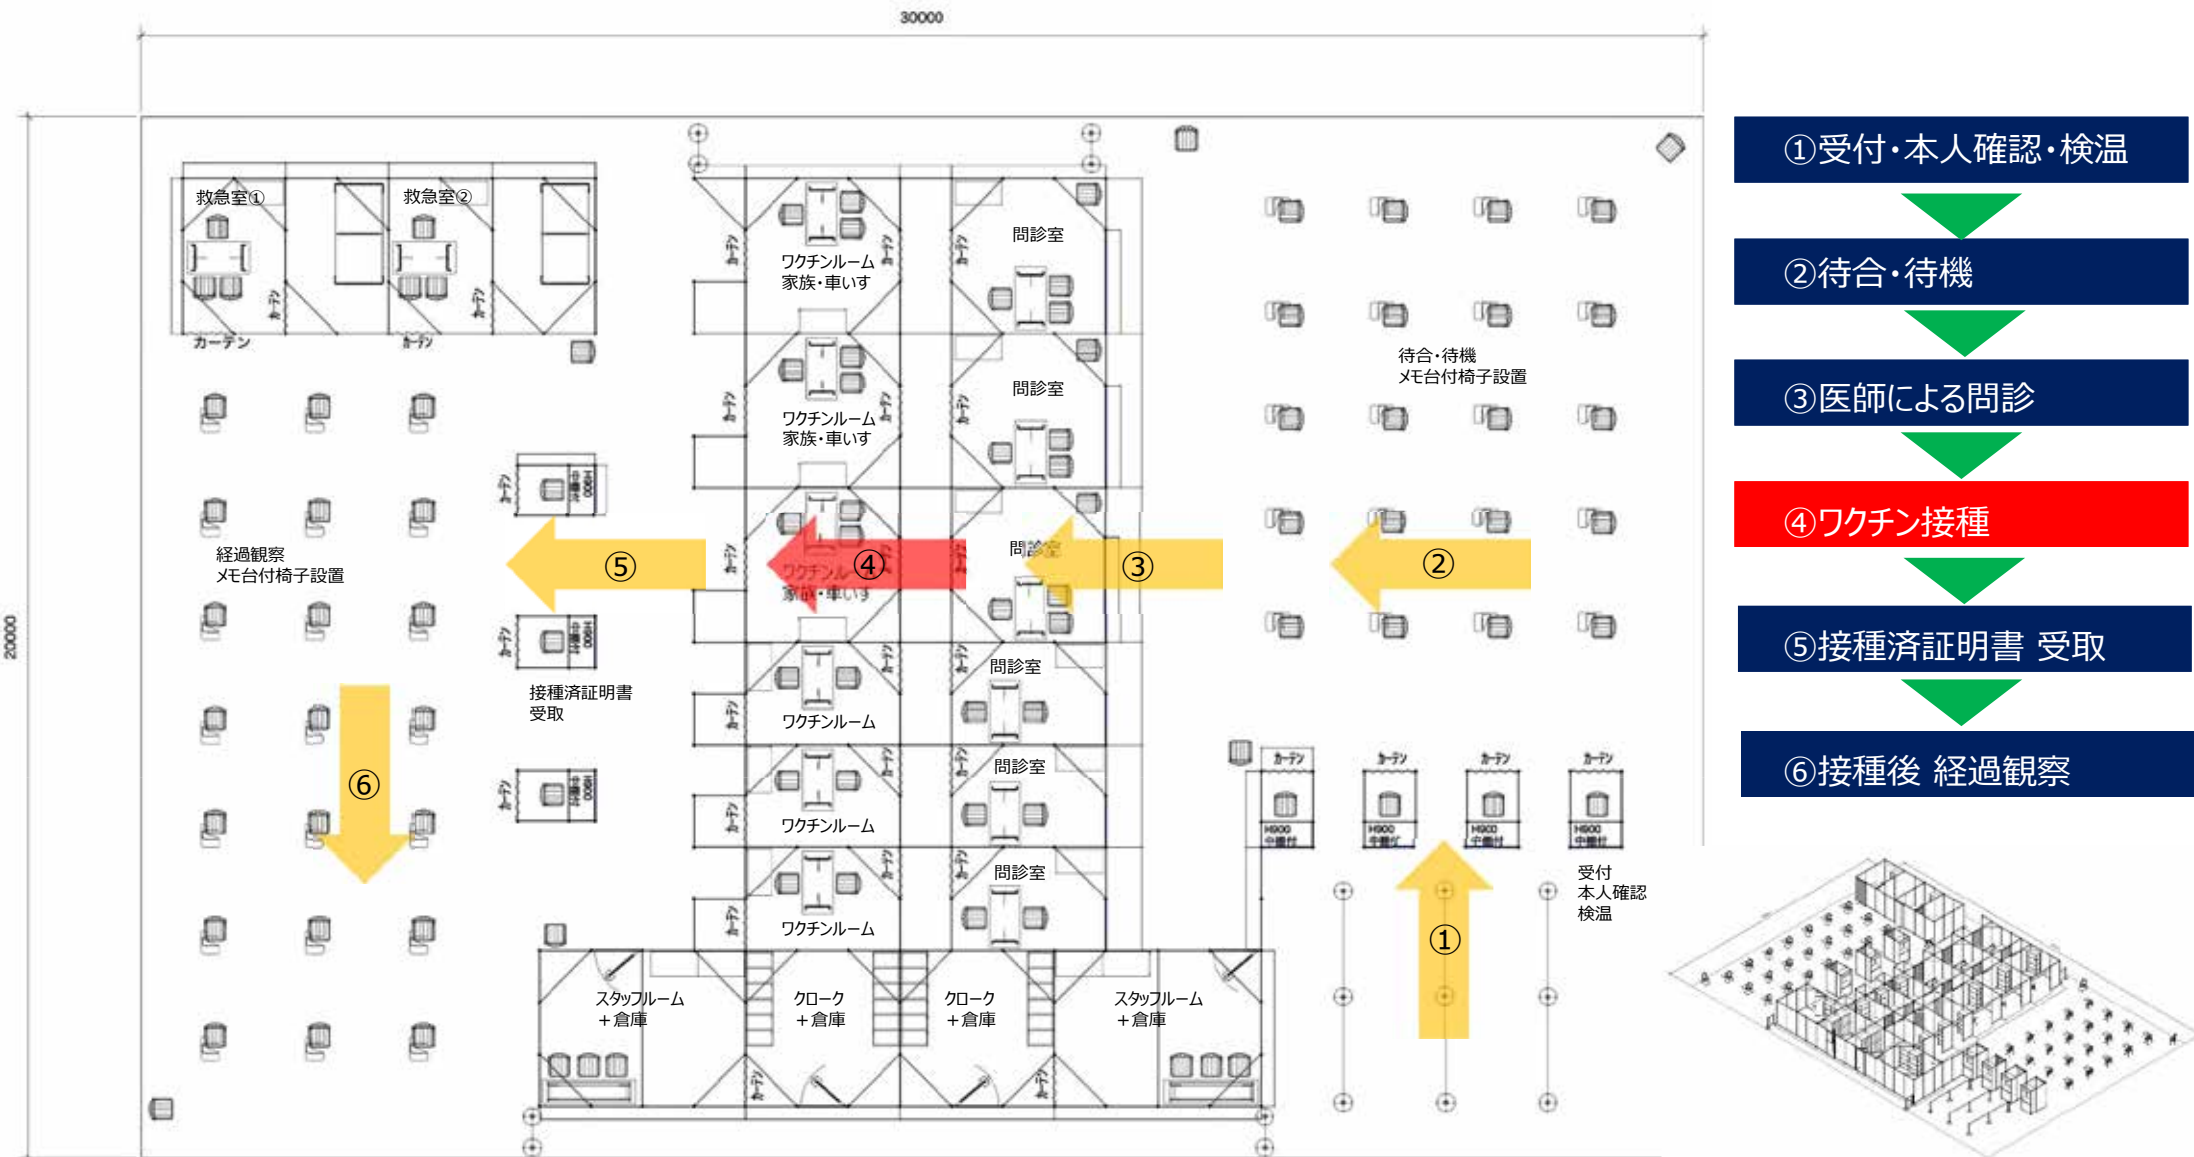

イベントや展示会で使用される“システムパネル”を利用して、通路や個室等の間仕切りを施し、受付から、待合、接種、等の一連の工程において、緻密な導線計画をとり入れた会場レイアウトを施すことで、結果的に安全で効率的なセンターの運営を可能にしています。

「システムパネル」を使用して会場に合わせたレイアウトを実現

イベントホールや体育館など、様々な会場のサイズや条件に応じてレイアウトし設営することが可能です。

【ワクチンセンターを“システムパネル”で構築するメリット】

1. 組立、解体が迅速簡単
2. 既存の壁や床に固定穴を開けず傷つけない
3. ご要望に応じて自由なレイアウトを構築
4. 部材は防災認定済商品

Layout sample

参考レイアウトプラン

ワクチン接種の導線を想定して、下記のようなレイアウトの設営が可能です。（※あくまで参考例です。実施にあたっては各自治体様の実施計画に対応。）

「大型テント」を使用して屋外スペースに臨時施設の設置も可能

施設の室内空間の確保が厳しい場合、施設の駐車スペースやグラウンド等の屋外スペースに大型テントを設営し広大な室内空間を提供し、臨時のワクチンセンターを設置することも可能です。

【弊社所有の大型テントのおすすめポイント】

1. 開口10m～30mまで規模に応じて様々な仕様が可能
2. 海外の厳しい基準をクリアした安全性と抜群の強度
3. ハードパネルやドア等豊富なオプションで常設施設の室内を再現
4. 室内に柱無しのワンフロア空間を実現

【大型テント内レイアウトイメージ】

【大型テント アルホールテント】

【大型テント内レイアウトイメージ】

臨時ワクチンセンターでの感染防止策をサポートするアイテム

ワクチンセンターでの感染防止に必要なアイテムをはじめ、各種備品等様々なアイテムを必要な数&必要な期間をレンタルでご用意させていただきます。

①AIサーマルカメラ

最大同時測定：20名
 測定距離：3.0m
 測定温度範囲
 30～45℃誤差±0.5℃

②消毒液スタンド

赤外線自動センサー
 電源不要（乾電池式）
 タンク容量：1ℓ

③ソーシャルディスタンスマット

600mm×600mm
 ゴムマット仕様
 床に置くだけでソーシャル
 ディスタンスの目印に